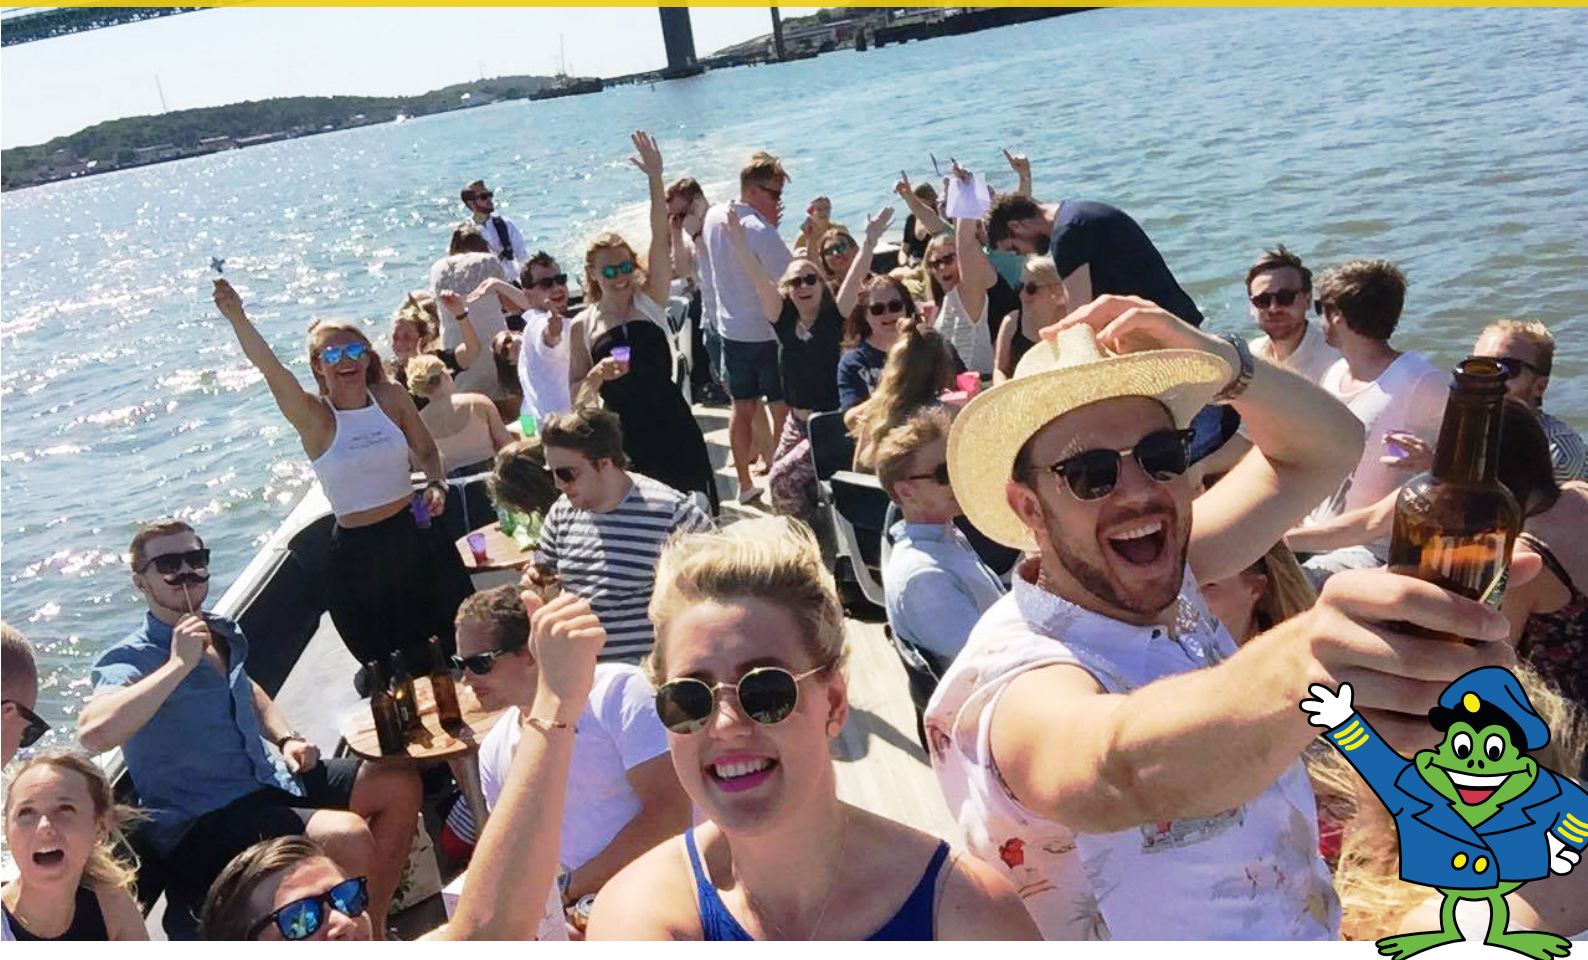

# PARTYPADDAN

PERFEKT FÖR TRANSPORT, AKTIVITET & AFTER WORK

Partypaddan är den enda i sitt slag med sin loungesittning. Här sitter ni skönt i mjuka fåtöljer och soffor medan vi glider genom staden. Perfekt för företagsevent där ni är i behov av en unik transport.

Partypaddan har plats för 65-70 gäster. När du bokar en egen Paddan-båt ingår det självklart guidning och våra guider talar svenska och engelska.

Som slutet sällskap får man ha med sig egen mat och dryck ombord på Partypaddan. Ombord finns även uppkoppling för CD-spelare och MP3.